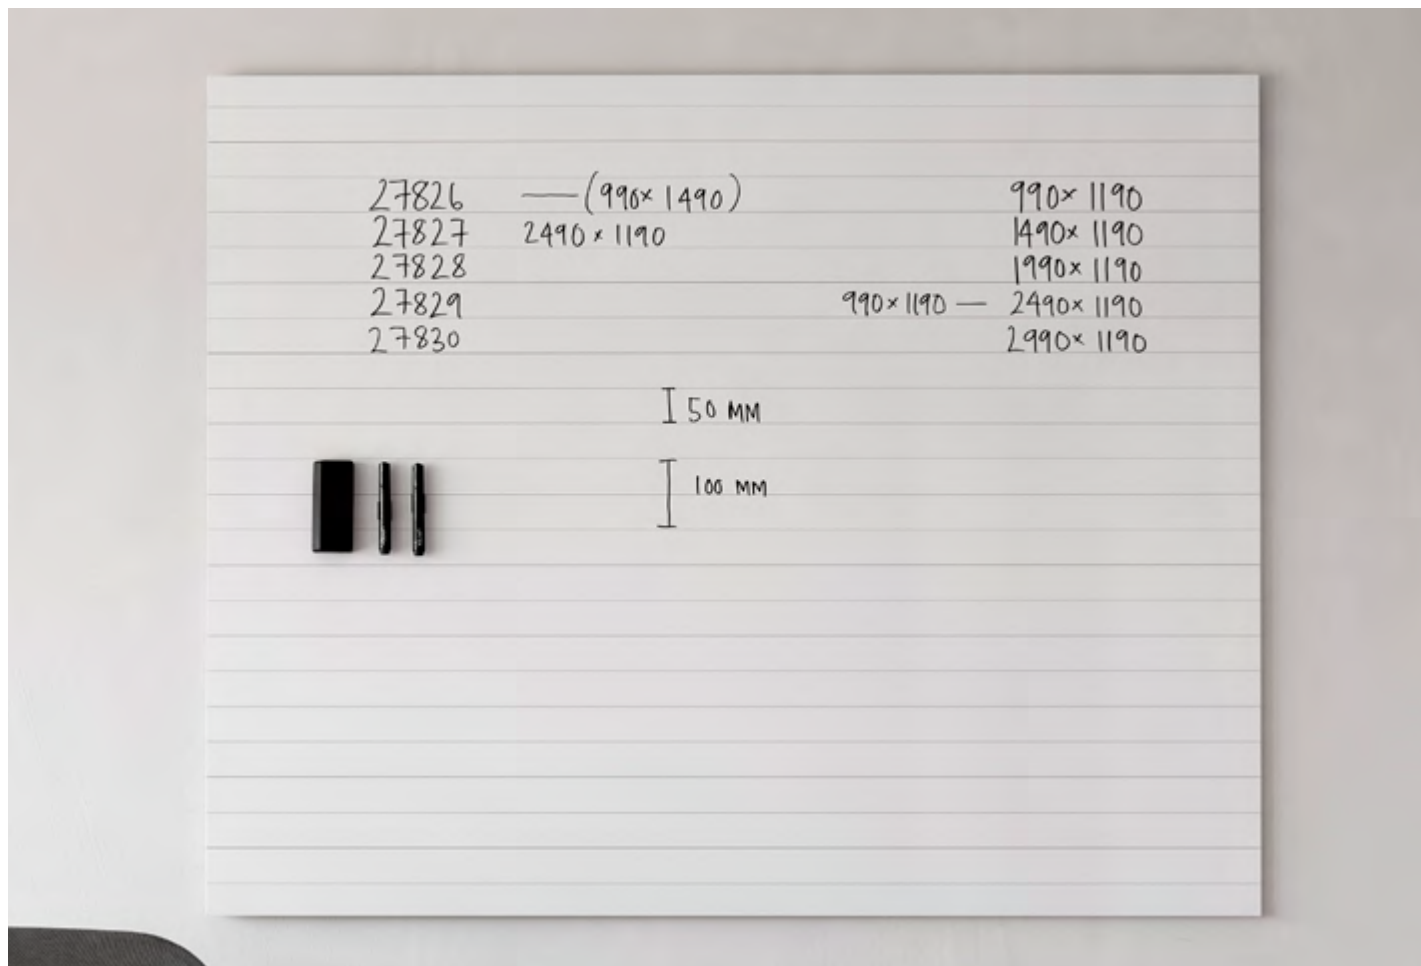

AIR LINES WHITEBOARD

Linjeret skrivetavle med hvide fasede kanter i stedet for en traditionel ramme, der giver tavlen et svævende udtryk. De diskrete grå linjer er den del af tavlens stålkeramiske overflade, der sikrer maksimal holdbarhed.

Skjulte beslag
Dybde fra væg 16 mm
Stålkeramisk magnetisk skriveoverflade
e3 certificeret 99 % genanvendelig
30 års garanti på skriveoverfladen

Artikelnummer	Beskrivelse	Mål b x h mm	Pris
27826AIR-LINES	Air Lines whiteboard	990 x 1190	3 539 kr
27827AIR-LINES	Air Lines whiteboard	1490 x 1190	4 547 kr
27828AIR-LINES	Air Lines whiteboard	1990 x 1190	6 522 kr
27829AIR-LINES	Air Lines whiteboard	2490 x 1190	7 550 kr
27830AIR-LINES	Air Lines whiteboard	2990 x 1190	8 293 kr