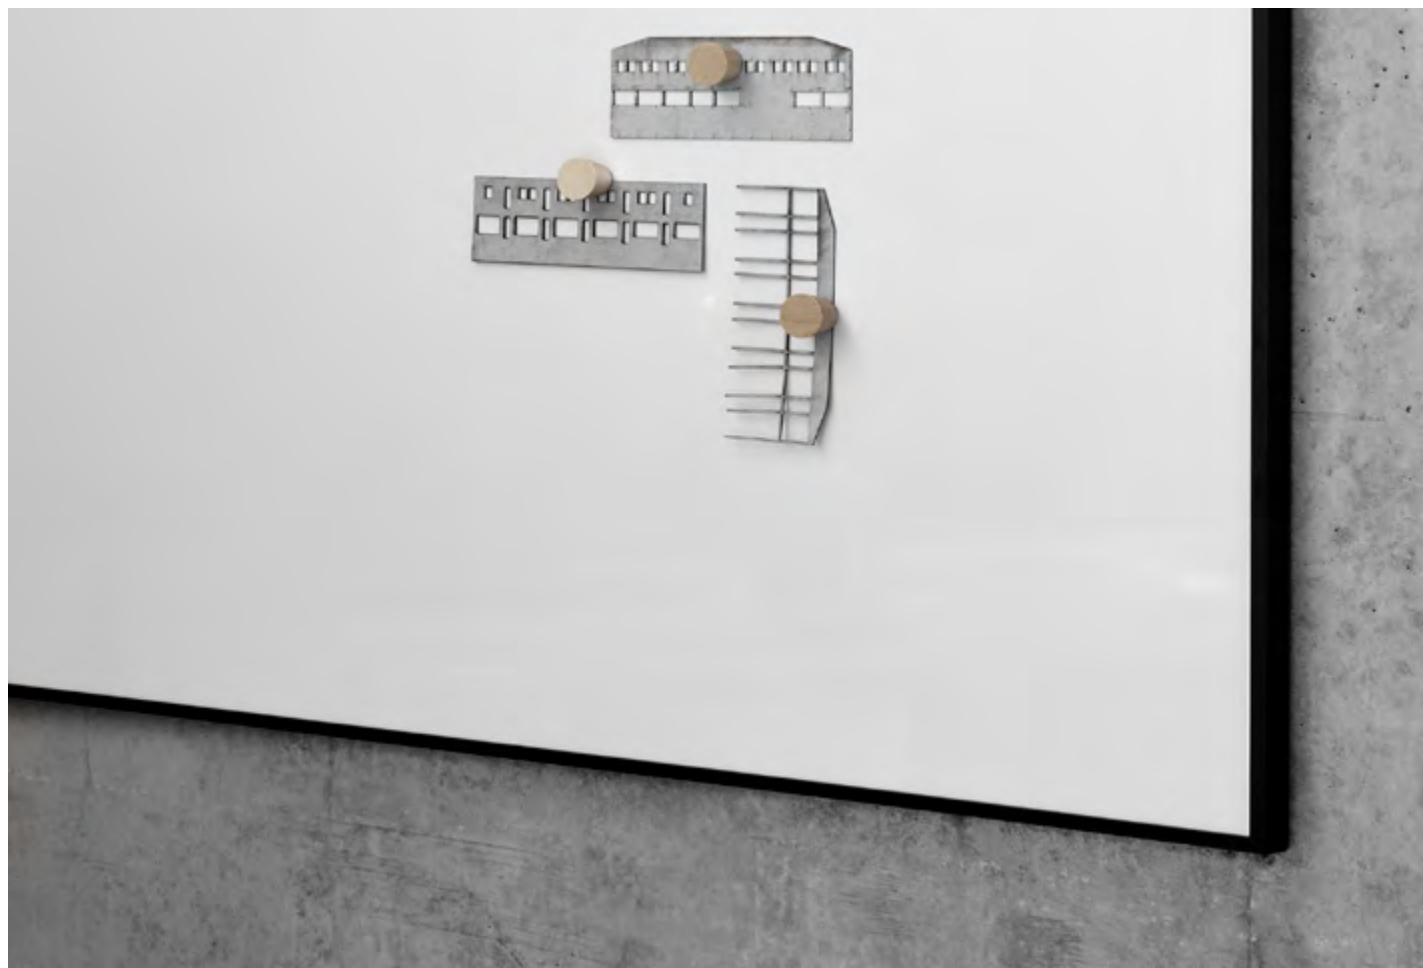

## ONE WHITEBOARD

Whiteboard med stålkeramisk magnetisk overflade. Sort eller hvid aluminiumsramme og gerede hjørner. ONE-serien har et rent og moderne formsprog og findes i både mobile og faste varianter. Designet af HALLEROED.