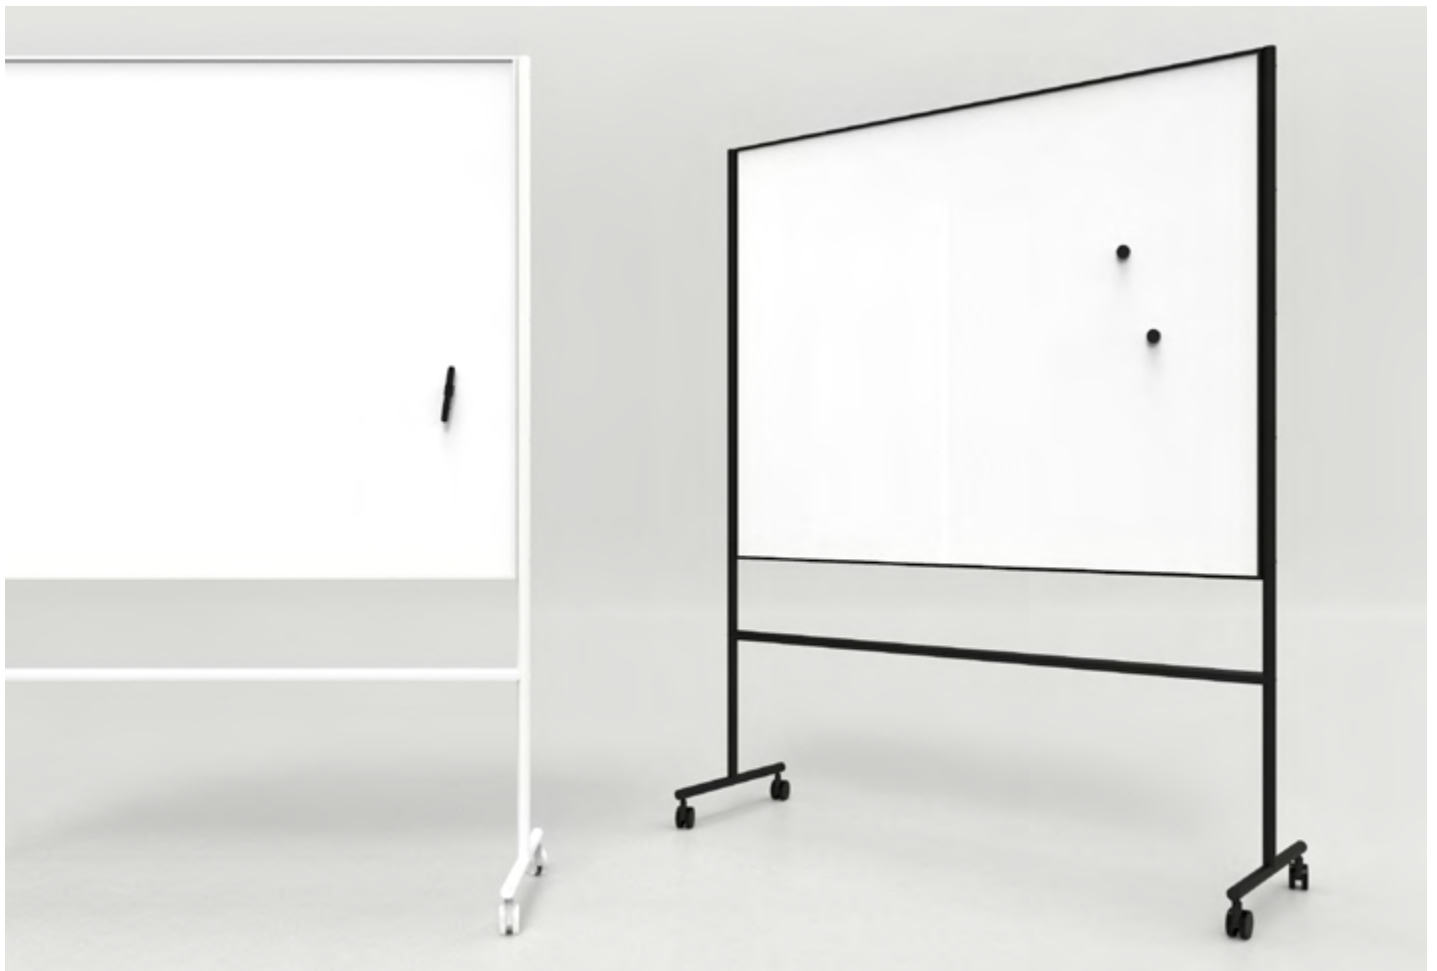

## ONE FLIPOVER

ONE flipover er et klassisk flipover stativ med stålkeramisk overflade. Hvid eller sort ramme med hvidt eller sort stativ. Lakeret bagside i samme farve som ramme og stativ. Totalhøjde inklusiv stativ 1960 mm. Designet af HALLEROED.

### ONE ENKELTSIDET WHITEBOARD

Mobil skrive tavle med stålkeramisk overflade. Hvid eller sort ramme med hvidt eller sort stativ. Lakeret bagside i samme farve som ramme og stativ. Fire hjul hvoraf to er låsbare, hvide eller sorte. Totalhøjde inklusiv stativ 1960 mm. Designet af HALLEROED.

Stålkeramisk magnetisk overflade  
e3 certificeret 99 % genanvendelig  
30 års garanti på overflade  
Justerbare blokholder kroge

Artikelnummer	Beskrivelse	Mål b x h x d mm	Pris
91095V	ONE Mobil Whiteboard hvid	707 x 1960 x 500 (707 x 1207)	3 951 kr
91095S	ONE Mobil Whiteboard sort	707 x 1960 x 500 (707 x 1207)	3 951 kr
91027V	ONE Mobil Whiteboard hvid	1507 x 1960 x 500 (1507 x 1207)	6 002 kr
91027S	ONE Mobil Whiteboard sort	1507 x 1960 x 500 (1507 x 1207)	6 002 kr
91028V	ONE Mobil Whiteboard hvid	2007 x 1960 x 500 (2007 x 1207)	7 218 kr
91028S	ONE Mobil Whiteboard sort	2007 x 1960 x 500 (2007 x 1207)	7 218 kr

#### ONE DOBBELTSIDET WHITEBOARD

Mobil dobbeltsidet skrivetavle med stålkeramisk overflade. Hvid eller sort ramme med hvidt eller sort stativ. Lakeret bagside i samme farve som ramme og stativ. Fire hjul hvoraf to er låsbare, hvide eller sorte. Totalhøjde inklusiv stativ 1960 mm. Designet af HALLEROED.