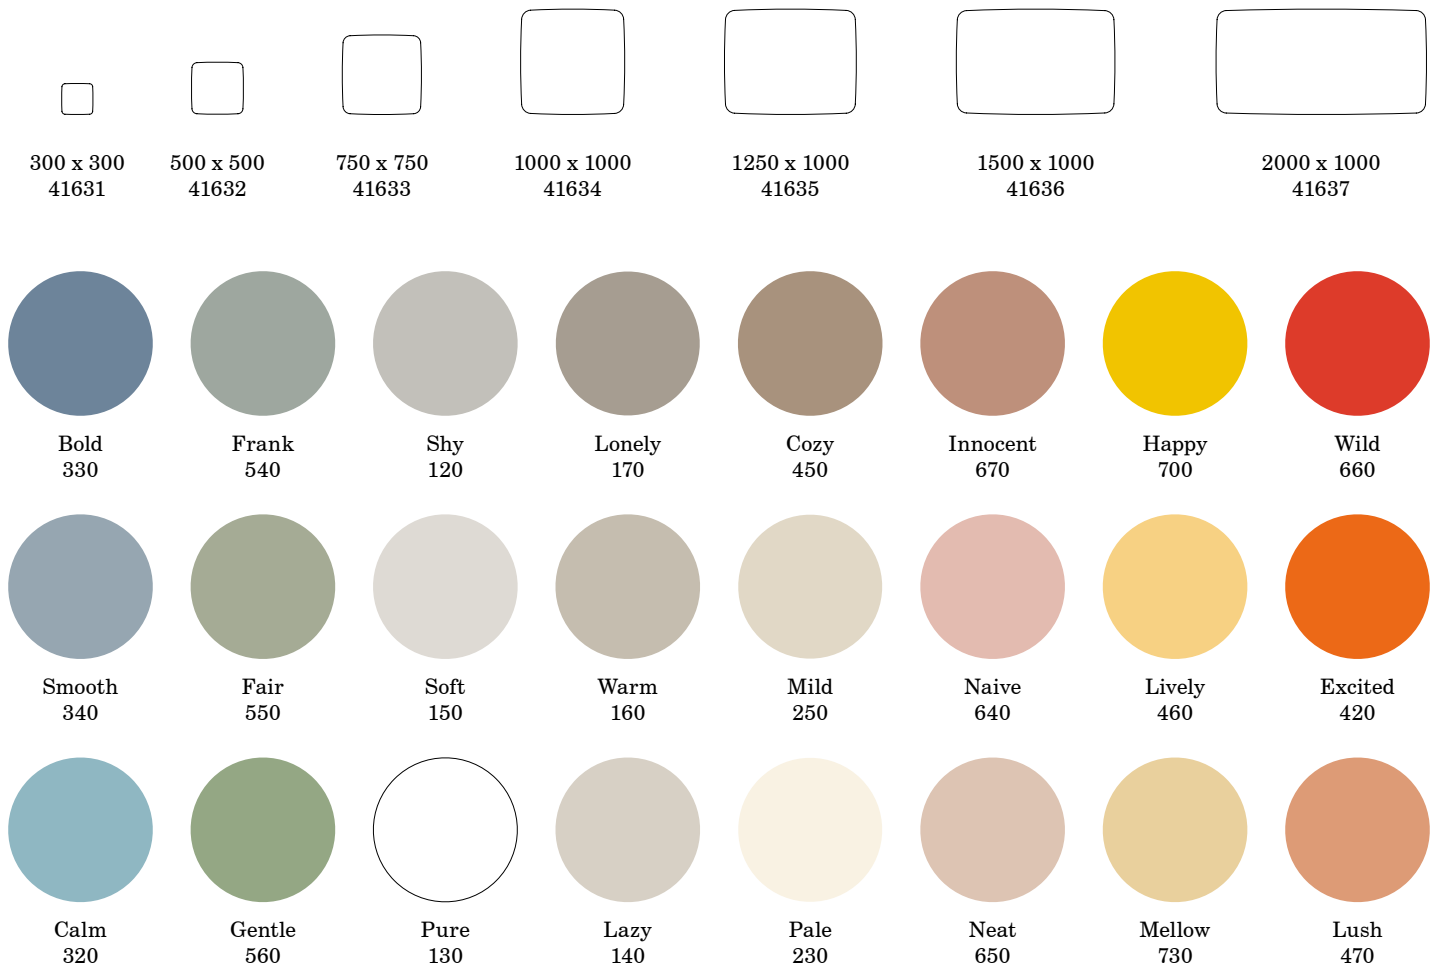

FLOW WALL GLASTAVLE

Mood Flow er en magnetisk skrive tavle i glas med afrundede hjørner. Tavlen giver et blødt udtryk i rummet og er samtidig funktionel. Vælg mellem 24 Mood-farver og skab et dekorativt miljø. Mood Flows enkle, unikke design og brede farveskala giver karakter til ethvert rum. Designet af HALLEROED.

Dybde fra væg 12 mm
Optisk glas
24 Mood-farver
Magnetisk
Skjulte beslag

Artikelnummer	Beskrivelse	Mål b x h mm	Pris
41631-farvekode	Mood Flow glastavle, magnetisk	300 x 300	680 kr
41632-farvekode	Mood Flow glastavle, magnetisk	500 x 500	1 167 kr
41633-farvekode	Mood Flow glastavle, magnetisk	750 x 750	1 582 kr
41634-farvekode	Mood Flow glastavle, magnetisk	1000 x 1000	3 761 kr
41635-farvekode	Mood Flow glastavle, magnetisk	1250 x 1000	4 534 kr
41636-farvekode	Mood Flow glastavle, magnetisk	1500 x 1000	5 140 kr
41637-farvekode	Mood Flow glastavle, magnetisk	2000 x 1000	6 283 kr
41635Z-farvekode	Mood Flow glastavle, magnetisk	1000 x 1250	4 534 kr
41636Z-farvekode	Mood Flow glastavle, magnetisk	1000 x 1500	5 140 kr
41637Z-farvekode	Mood Flow glastavle, magnetisk	1000 x 2000	6 283 kr

Ved farver udover Mood-farverne, venligst forespørg.